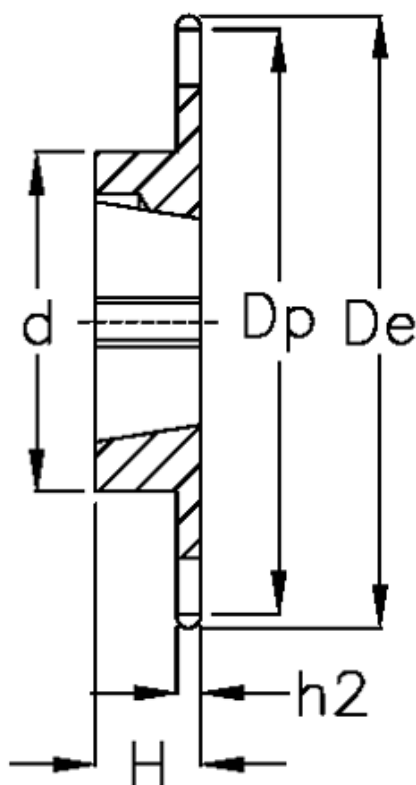

Varenummer: 616031009021
Beskrivelse: Bøsningshjul 20 B-1 Z=21 simplex
for bøsning 2517

Mål

Antal tænder	= 21
C	= 3.5
d	= 108
De	= 228.2
Dp	= 213.04
For bøsning	= 2517
For kædebetegnelse	= 20 B-1
For kæde størrelse	= 1 1/4" x 3/4"

H	= 45
h1	= 18.5
Materiale	= Stål